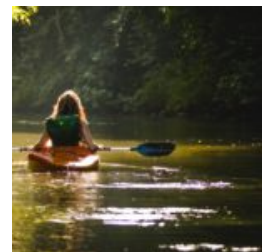

Connaissez-vous la location de bateaux entre particuliers ?